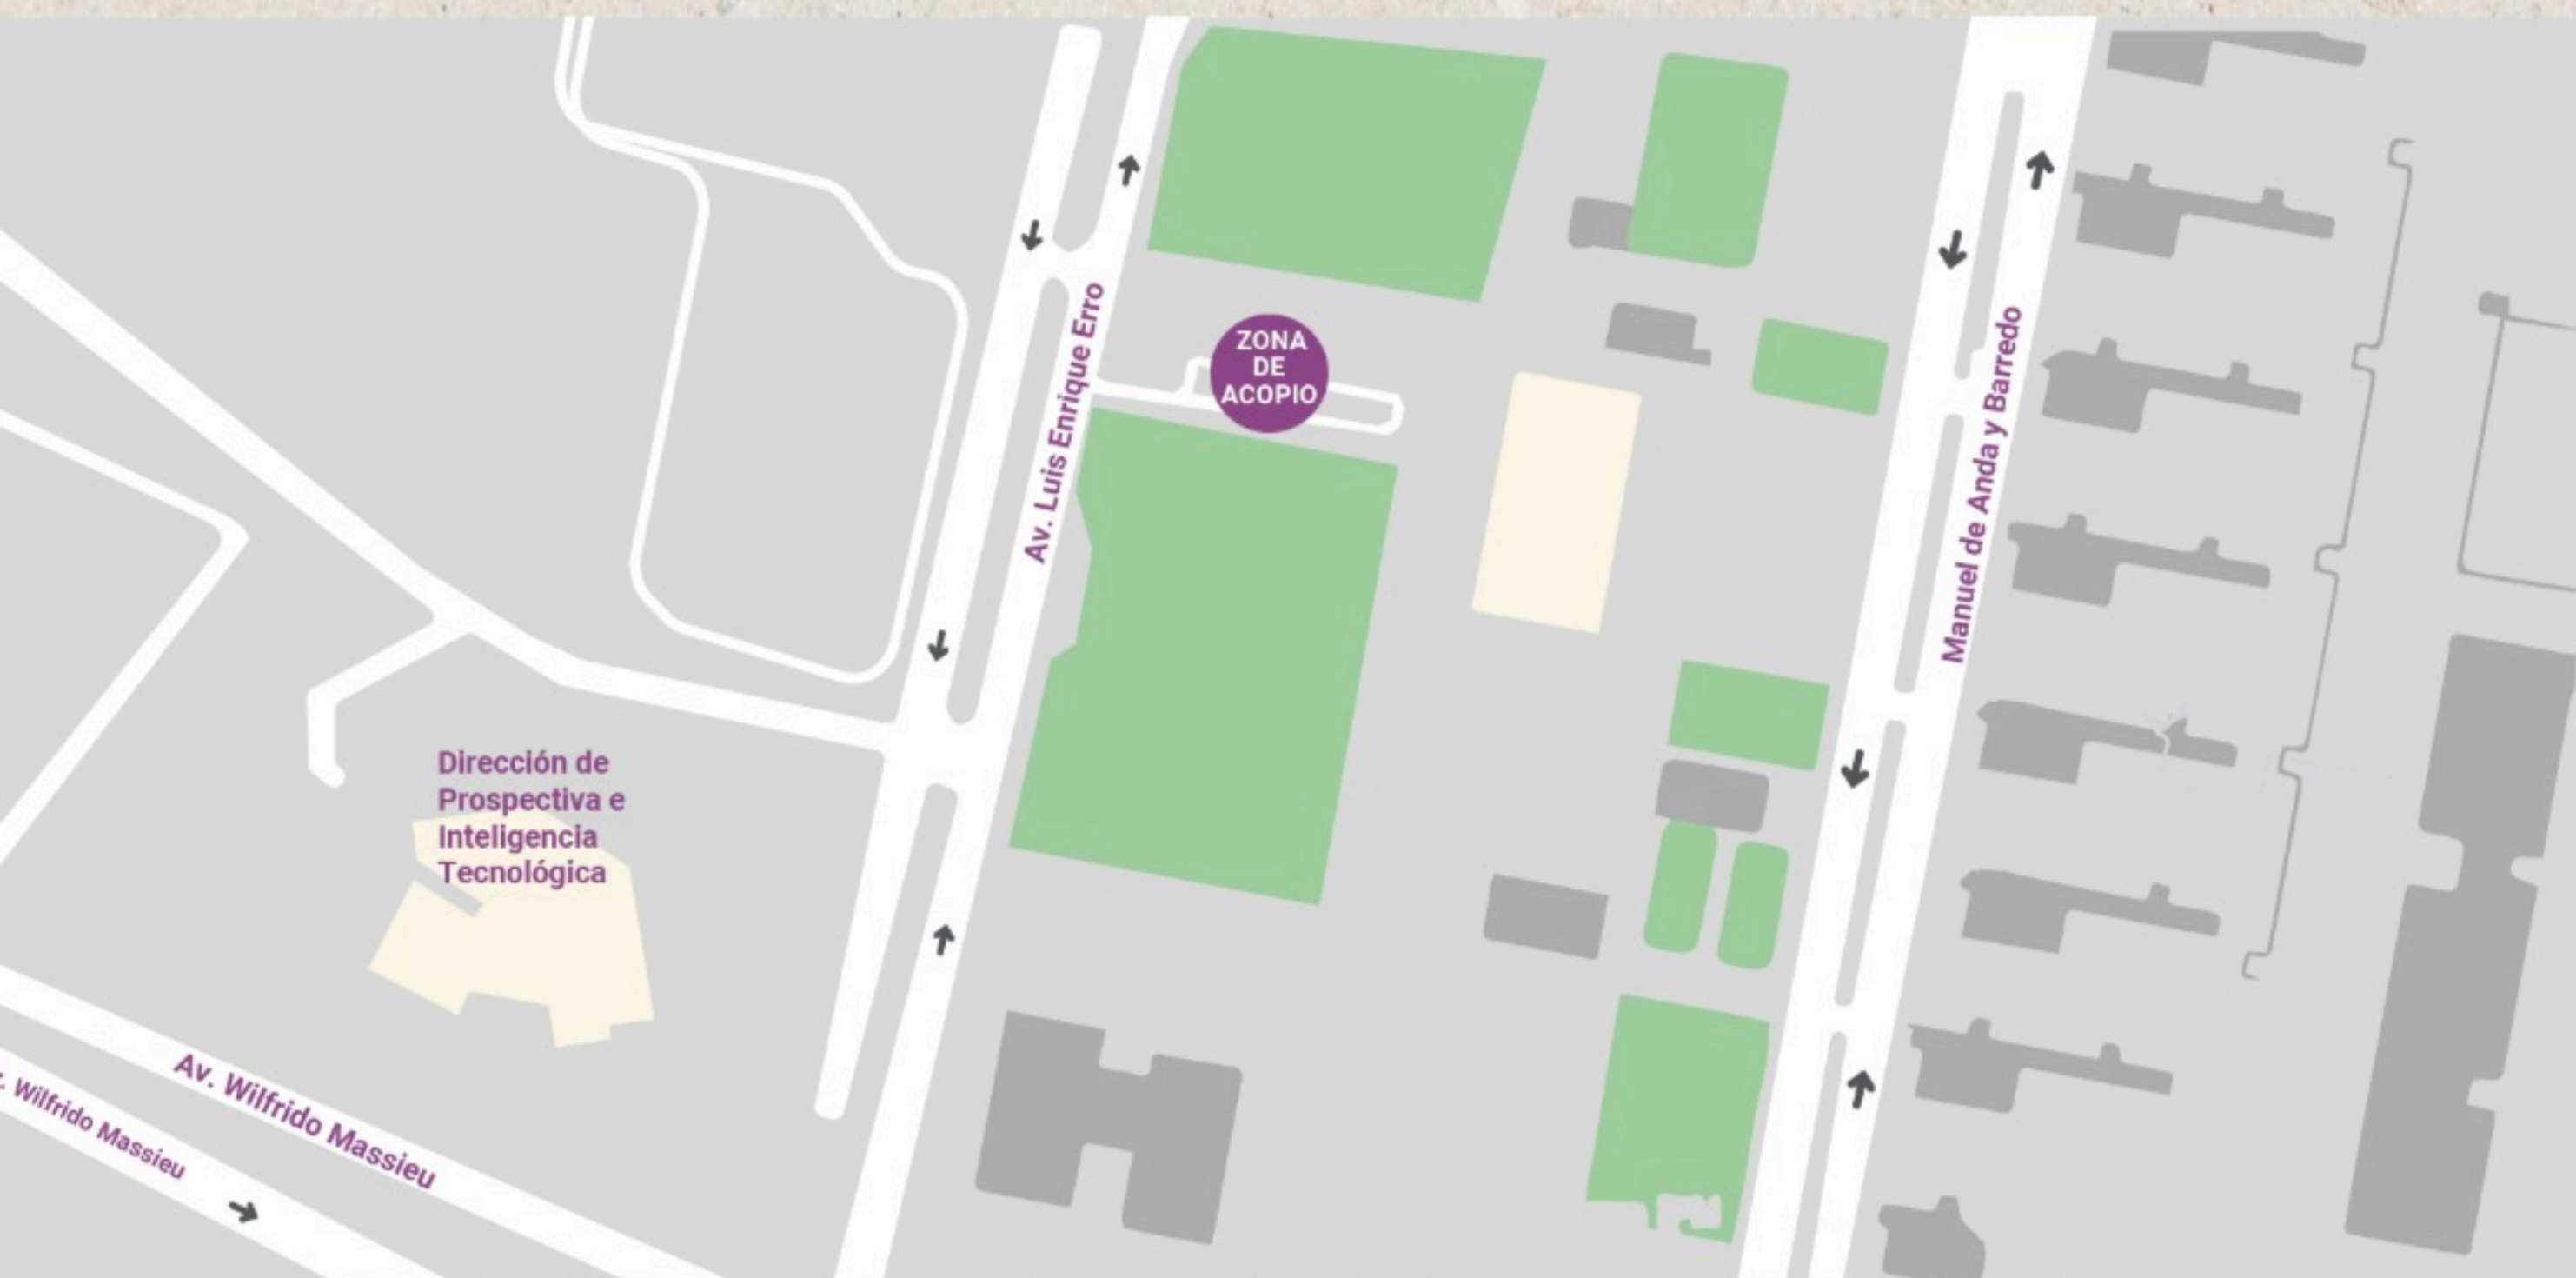

MEGA RECICLATRÓN

IPN ZACATENCO

Acceso por avenida Wilfrido Massieu y avenida Luis Enrique Erro (Planetario)

15, 16 y 17 de mayo de 2026 • 9 a 16 horas

INFORMACIÓN IMPORTANTE:

PÚBLICO EN GENERAL

Sé puntual y asiste en el horario señalado
No requieres registro para asistir al evento